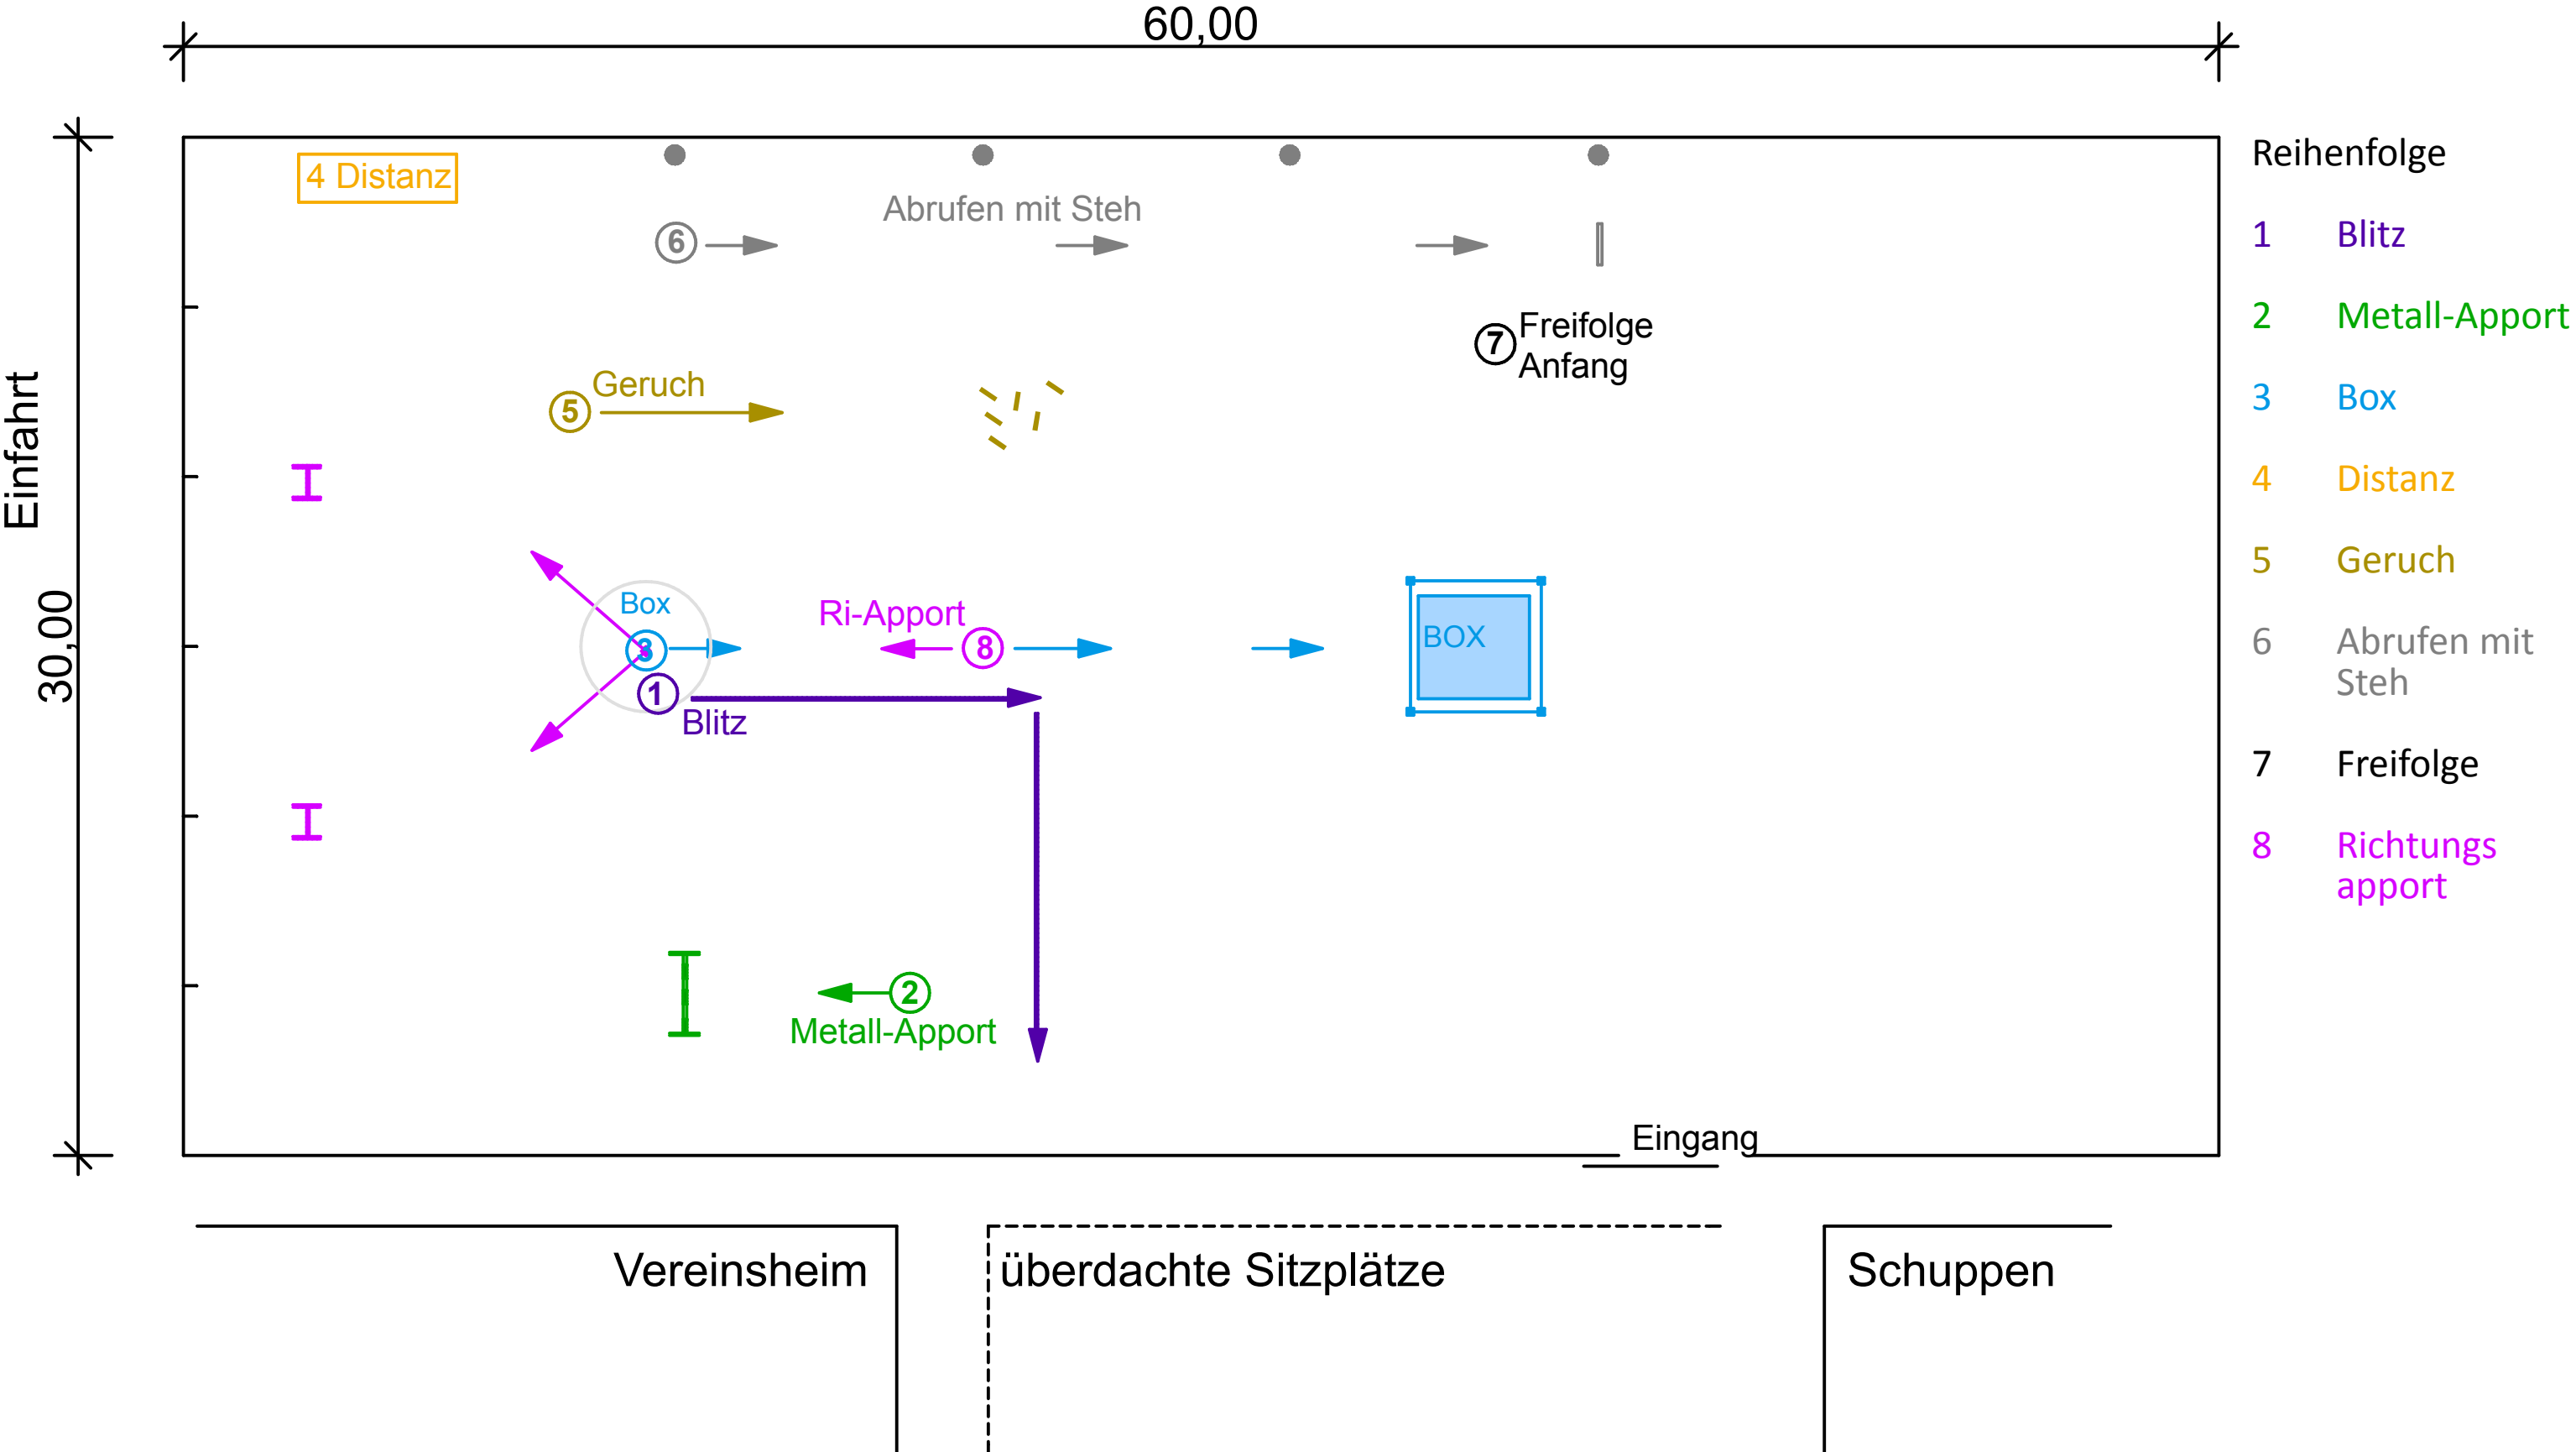

Ringaufbau BSP Klasse 2

Freifolge BSP Klasse 2

60,00

Einfahrt

30,00

Vereinsheim

überdachte Sitzplätze

Schuppen